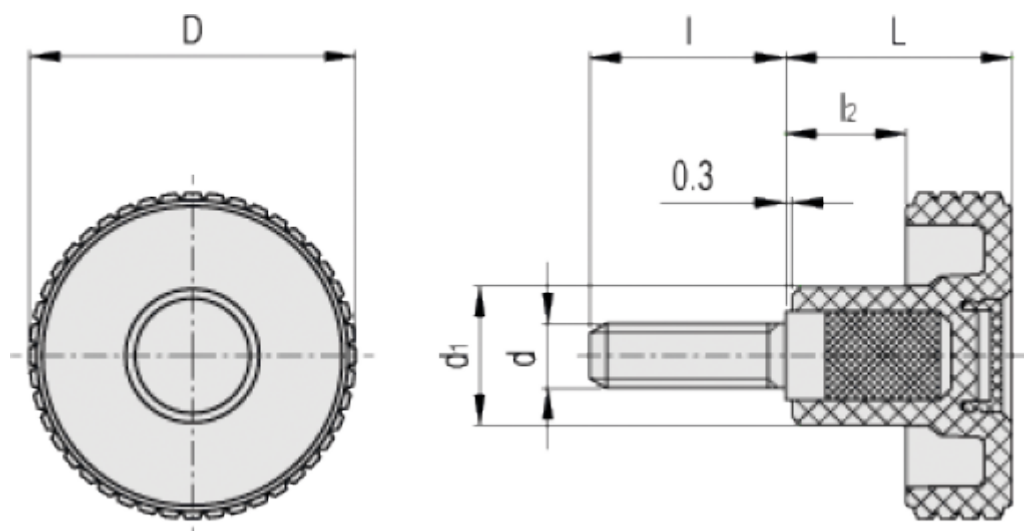

Varenummer: 23020343835

Beskrivelse: E+G Fingregreb MBT.40 p-M8x20-C5, Blå

Mål

D = 39.5

d1 = 17

d6g = M8

L = 26.5

I = 20

l2 = 12.5